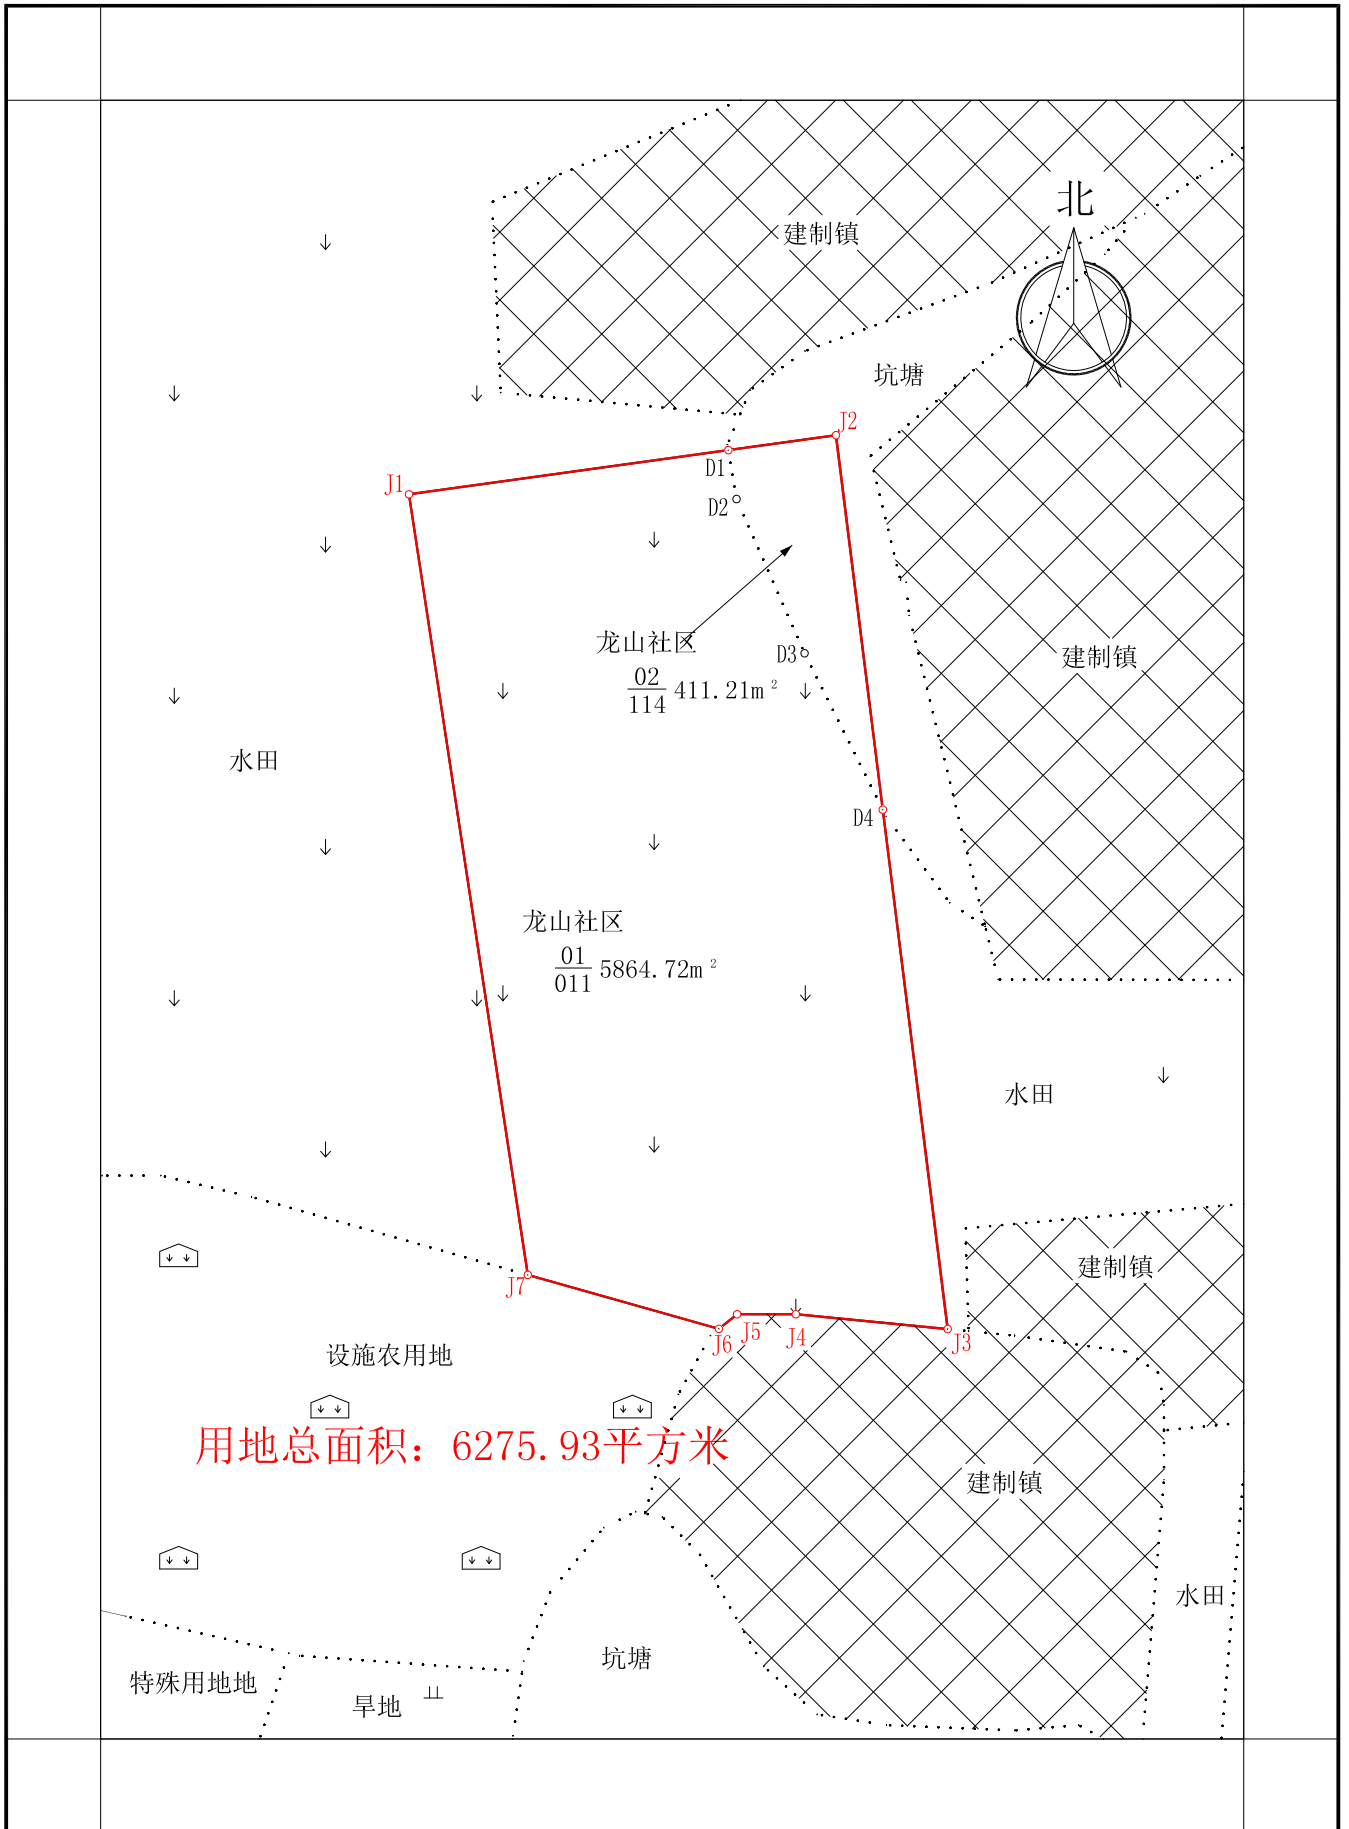

# 罗山县2021年度第一批城乡挂钩试点项目征收土地第四块

信阳市腾宇地理信息工程有限公司

2021年03月数字化测图  
2000国家大地坐标系  
指界人:

1:1000

测量员: 邱晨、李伟  
绘图员: 张玉琳  
检查员: 翟冉