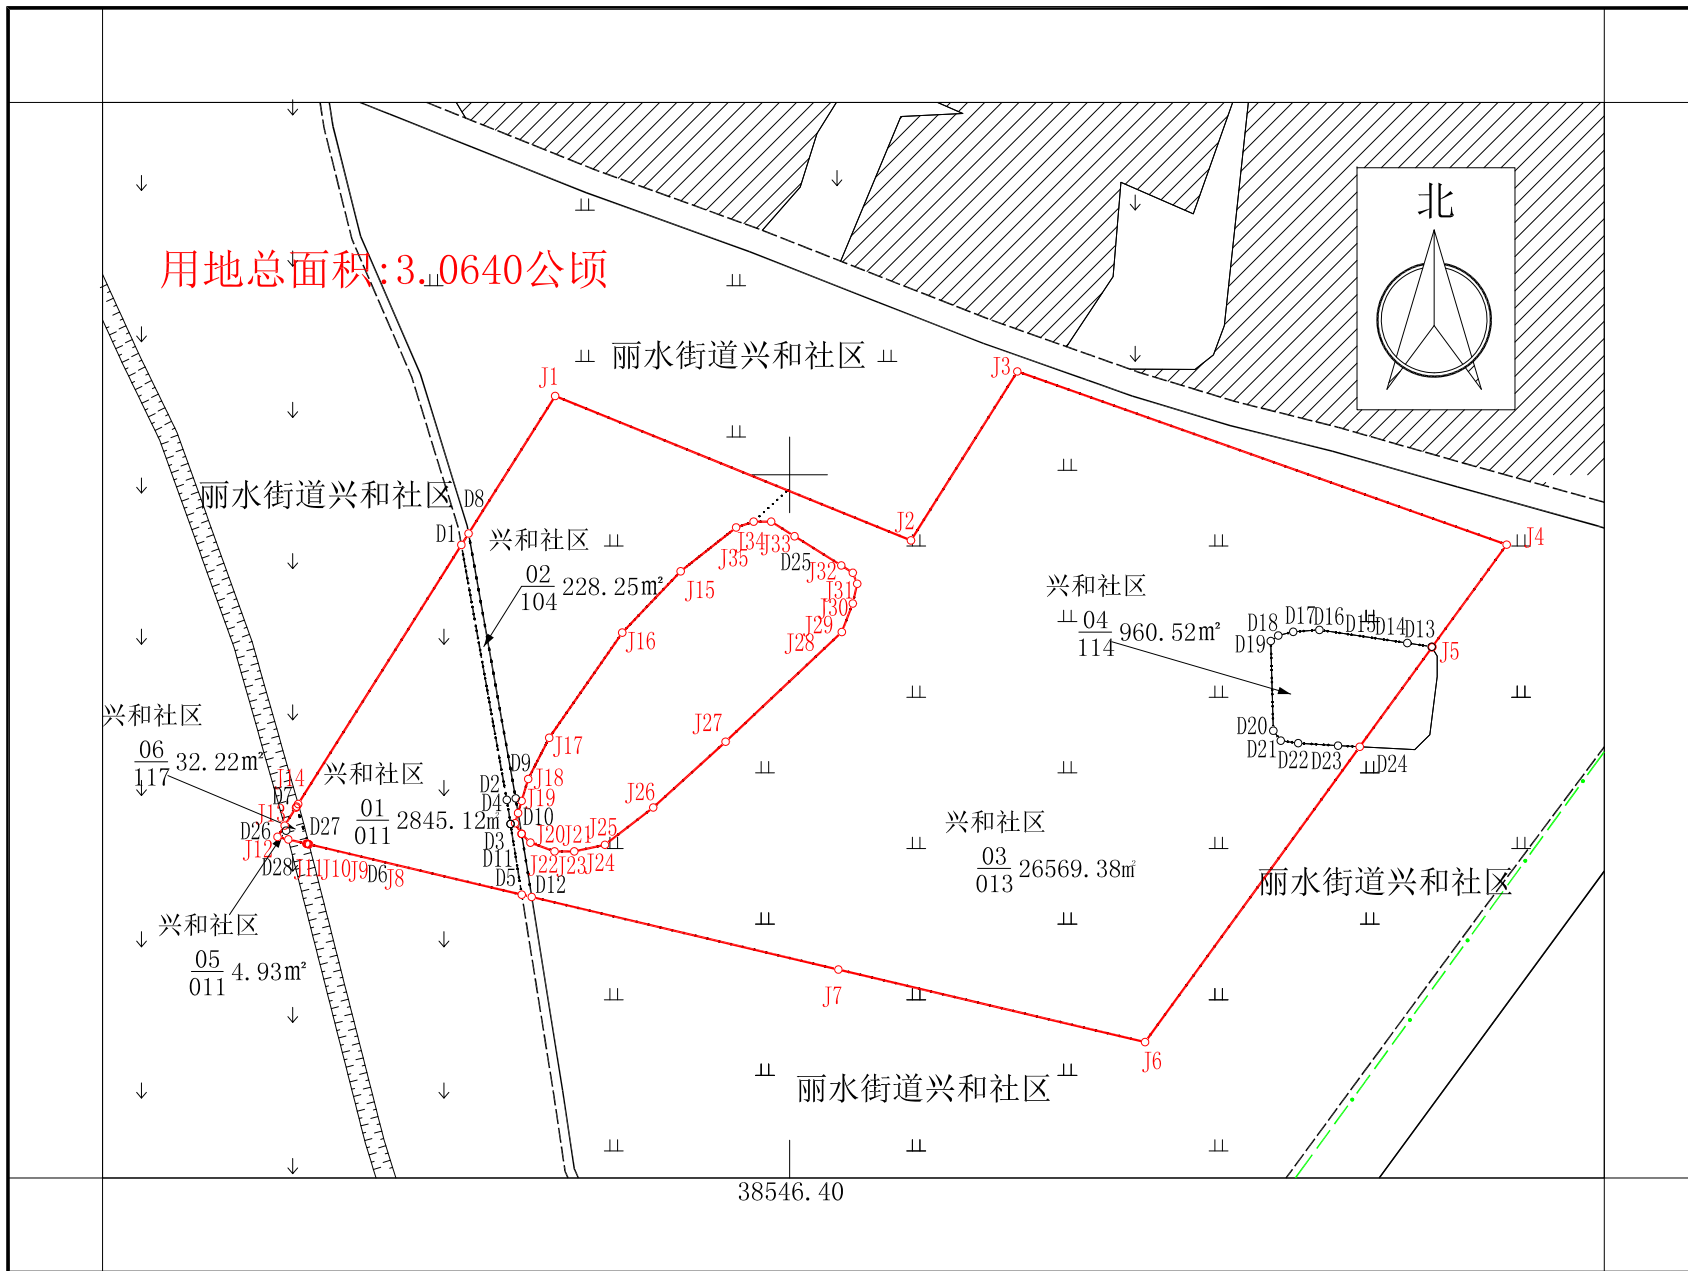

罗山县2021年度第一批城乡挂钩试点项目征收土地第二块

信阳市腾宇地理信息工程有限公司

2021年03月数字化测图
2000国家大地坐标系
指界人:

1:2000

绘图员: 邱 晨
检查员: 翟 冉
审核员: 翟 冉